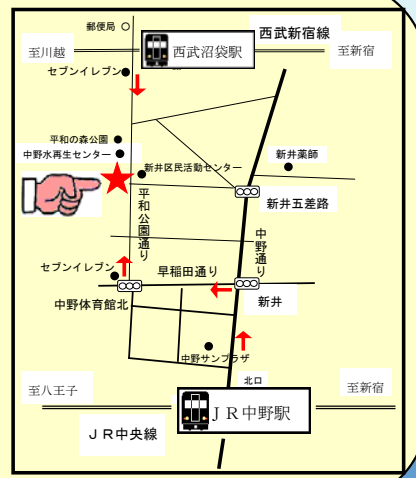

武道区分試験って何？

業務や試験の概要説明 (過去問解説もあります)

PM1: 15から約30分の説明を繰り返し実施

約30分のDVDを繰り返し放映

刑務所作業
製品も展示

- 軽装可
- 保護者等同伴可
- 駐車場若干あり (要事前申込)

できるだけ公共交通機関の御利用をお願いします。

この機会にいろいろ聞いてみよう！
お気軽に御参加ください

お茶とお菓子も
御用意してます

お問合せ先: 048-600-1500
(当日は03-3228-2165)

● 開催場所

**矯正研修所
中野分室 (旧東京支所)**

中野区新井3-37-3

- JR中央線中野駅 徒歩15分
- 西武新宿線沼袋駅 徒歩7分

法務省 東京矯正管区