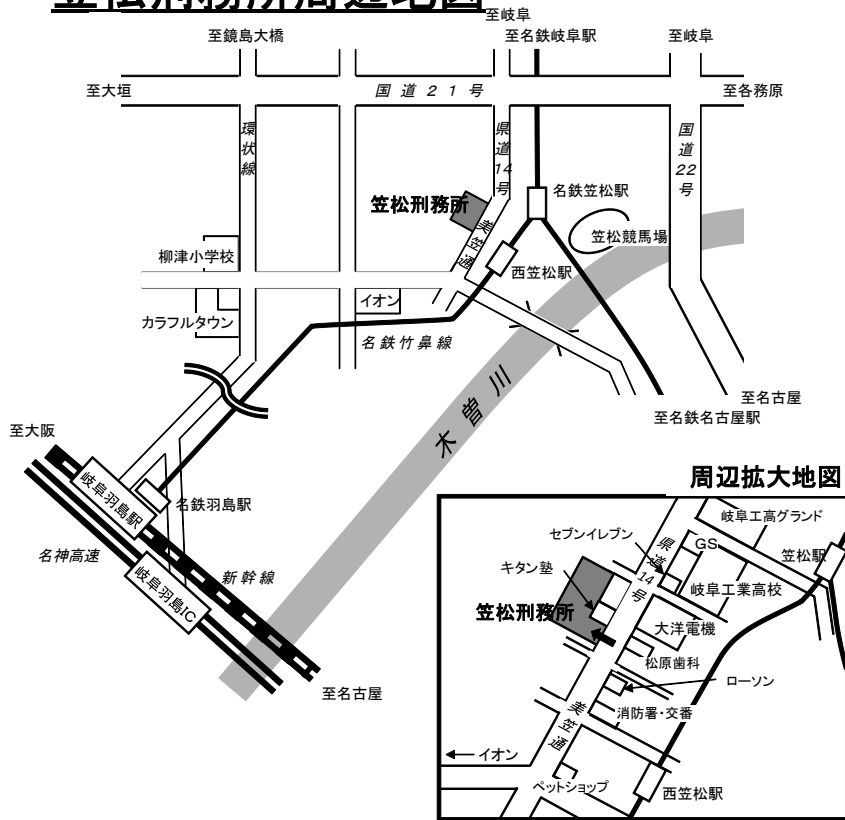

### ご案内

予約制です。

- ◆ 対象者 刑務官の仕事に関心のある女性の方（15歳以上）と、その関係者（おひとりまで）  
お友達との参加・家族での参加もできます！！
- ◆ 申込み方法 下記まで、**お電話にて事前申込み**をお願いします。
- ◆ 申込み締切 7/5（水）（7月8日開催分） ・ 7/7（金）（7月12日開催分）
- ◆ 服装 刑務所内見学を予定しています。ヒールの高い履物をご遠慮ください。
- ◆ 持ち物 筆記用具
- ◆ 当日は、できるだけ**公共交通機関**をご利用ください。笠松刑務所：名鉄「笠松」駅 徒歩10分

# 笠松刑務所周辺地図